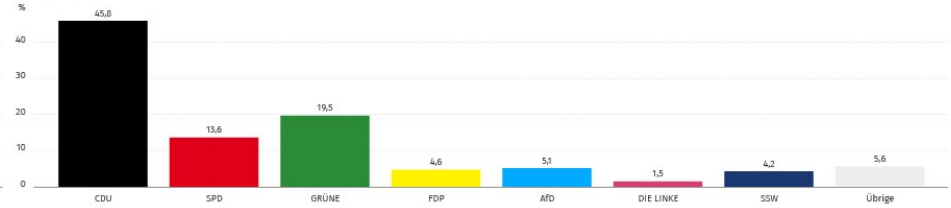

Anteil der Zweitstimmen

■ Aktuelle Wahl
© Kreis Segeberg

Wahlberechtigte	1.333	-	1.333	-
Wähler	805	60,4 %	805	60,4 %
Ungültige Stimmen	17	2,1 %	5	0,6 %
Gültige Stimmen	788	97,9 %	800	99,4 %