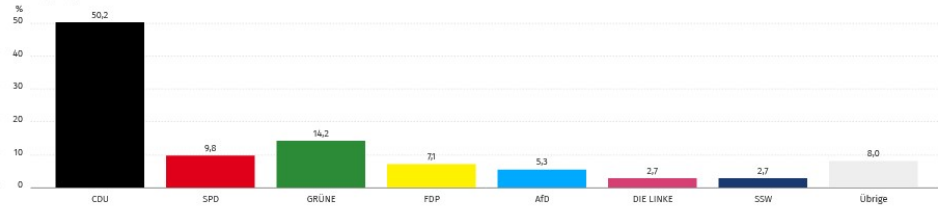

Anteil der Zweitstimmen

■ Aktuelle Wahl

© Kreis Segeberg

Wahlberechtigte	340	-	340	-
Wähler	227	66,8 %	227	66,8 %
Ungültige Stimmen	3	1,3 %	2	0,9 %
Gültige Stimmen	224	98,7 %	225	99,1 %