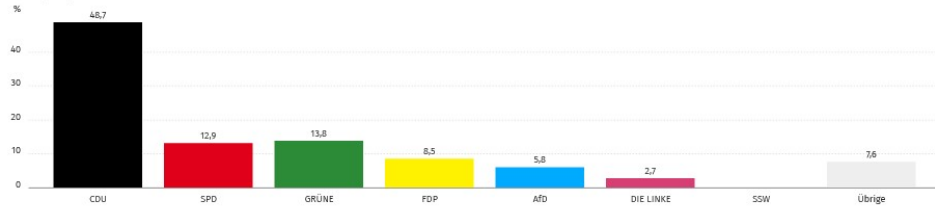

60047003 - Kisdorf-Wohld

[Anderes Gebiet auswählen](#)

Gebiet suchen

Anteil der Erststimmen

■ Aktuelle Wahl

© Kreis Segeberg