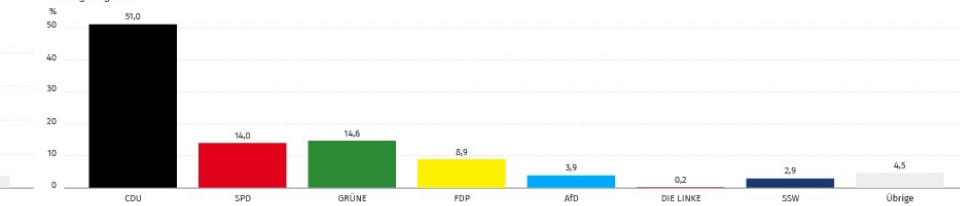

Anteil der Zweitstimmen

■ Aktuelle Wahl
© Kreis Segeberg

Wahlberechtigte	1.405	-	1.405	-
Wähler	911	64,8 %	911	64,8 %
Ungültige Stimmen	11	1,2 %	5	0,5 %
Gültige Stimmen	900	98,8 %	906	99,5 %

Kisdorf Gesamt – Wahlbeteiligung

	Wahlberechtigte	gültige Stimmen abgegeben	ungültige Stimmen abgegeben	Wahlbeteiligung
Wohld	340	224	3	66,8 %
Ost	1.333	788	17	60,4 %
West	1.405	911	11	64,8 %
Gesamt	3.078	1.923	31	63,5%