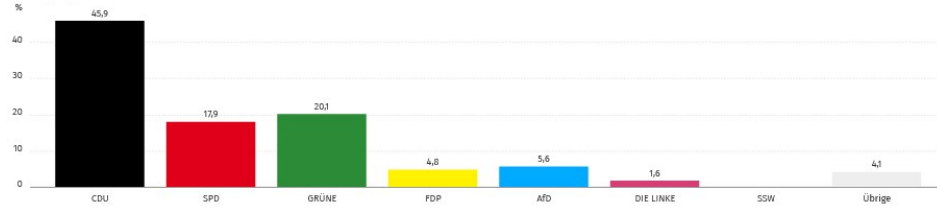

60047002 - Kisdorf-Ost

[Anderes Gebiet auswählen](#)

Gebiet suchen

Anteil der Erststimmen

■ Aktuelle Wahl
© Kreis Segeberg