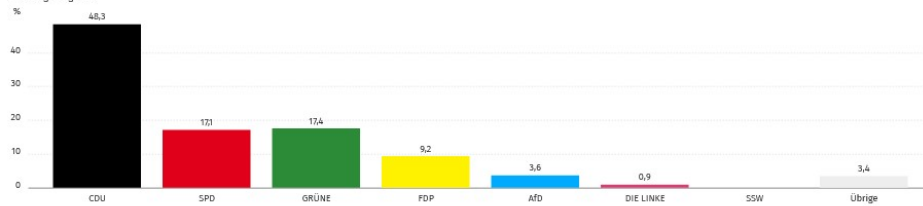

Anteil der Erststimmen

■ Aktuelle Wahl
© Kreis Segeberg